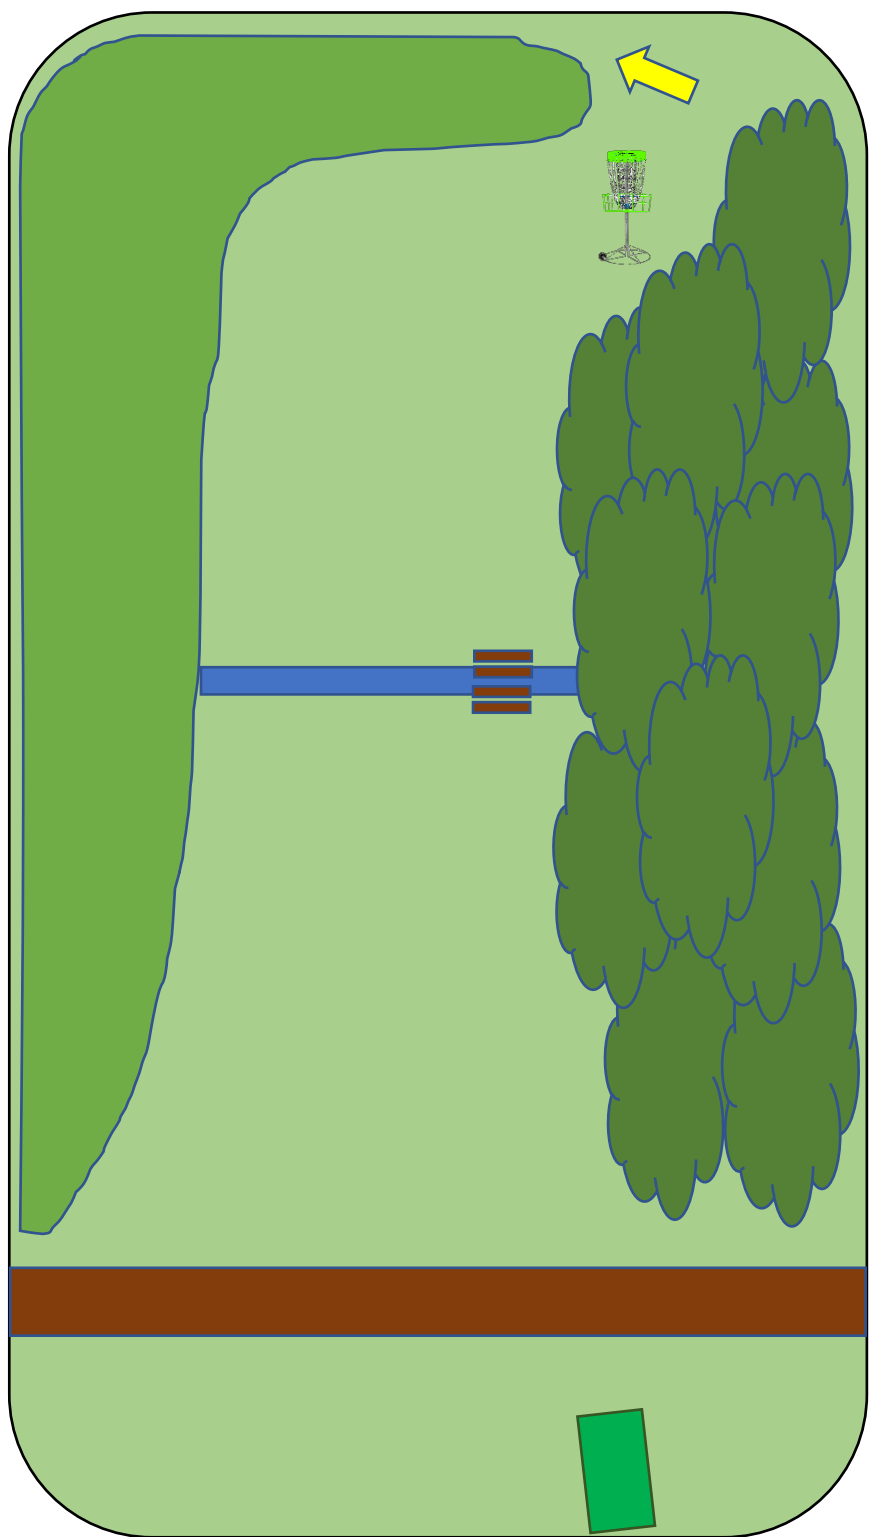

6

PAR 3 130m

Var försiktig med att kasta ut i höga slyn till vänster risken att tappa din disc är stor

Ha uppsyn vid utkastet, du kastar över ett promenadstråk, visa hänsyn till andra på området

Lokalt ledd utveckling

LEADER

SÖDERMANLAND

Katrineholm