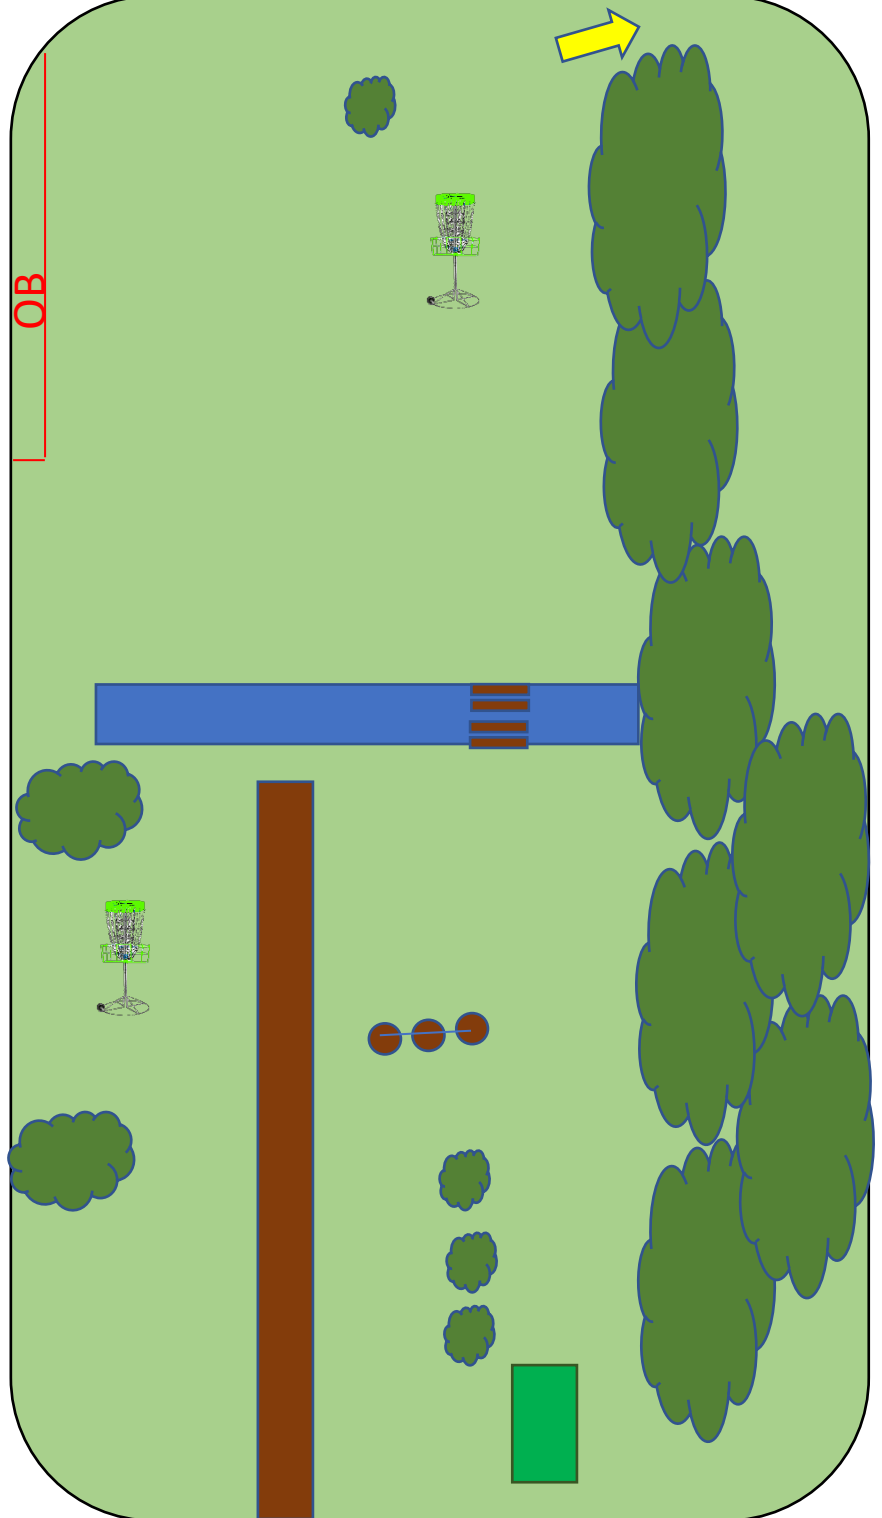

3

PAR 3 121m

Vatten i diket
spelas som
"casualwater" =
fritt att spela från
första torra punkt i
linje bort från korg
utan plikt.

OB innanför staket.
Spelas med plikt
från senaste punkt
disc var inbounds.

Viktigt att ingen
klättrar in i OB för
att hämta disc.

Lokalt ledd utveckling

LEADER

SÖDERMANLAND

Katrineholm