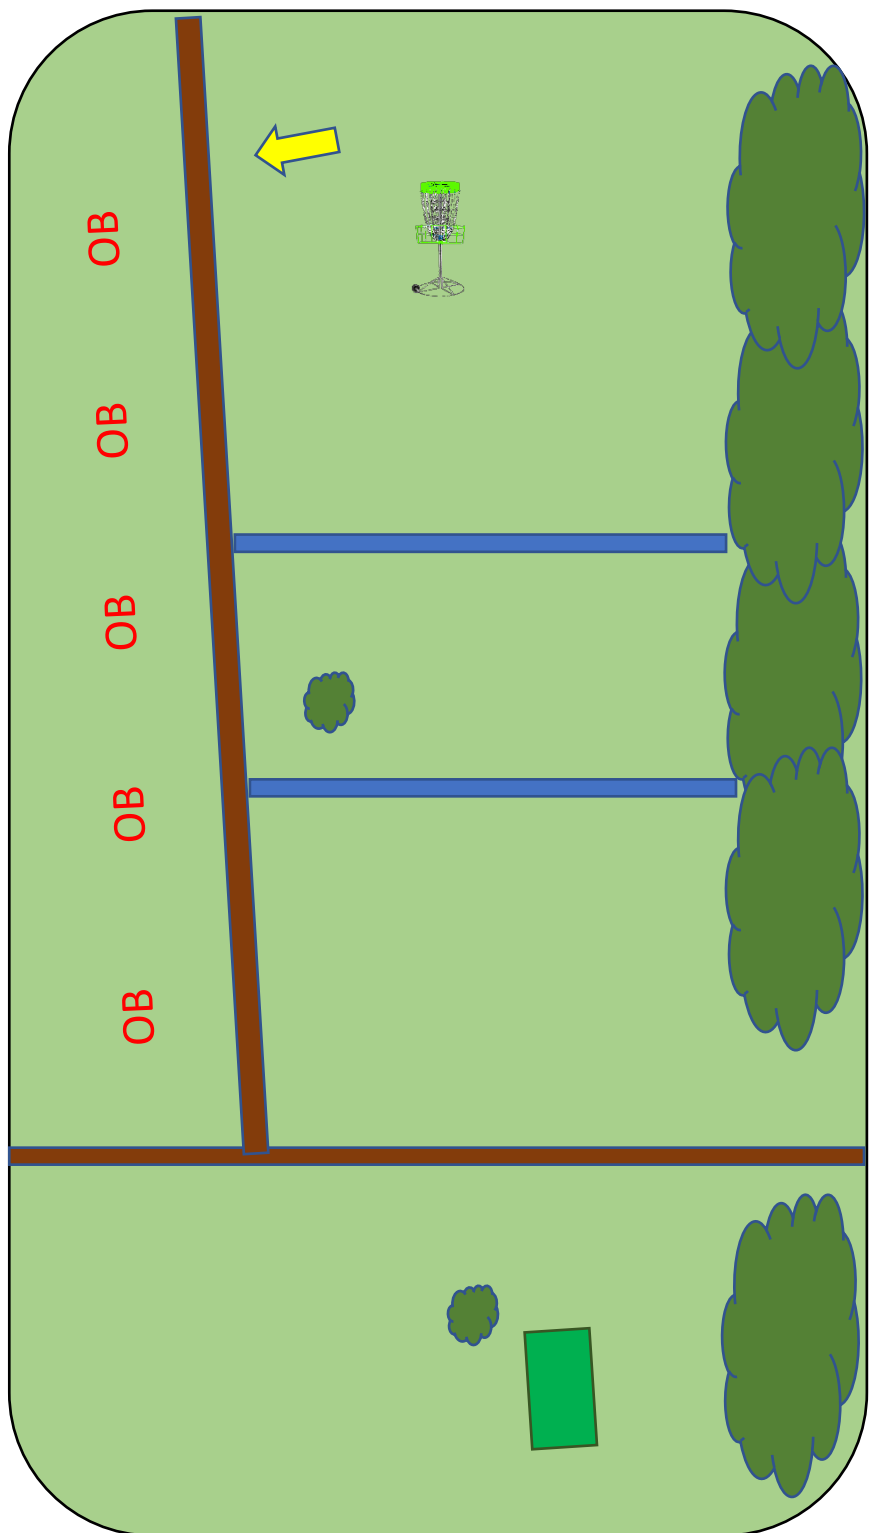

4

PAR 4 202m

OB från början av fyrhjulingspår och bortåt. Spelas med plikt från senaste punkt disc var inbounds.

Vatten i diken spelas som "casualwater" = fritt att spela från första torra punkt i linje bort från korg utan plikt.

Ha uppsyn vid utkastet, du kastar över ett promenadstråk, visa hänsyn till andra på området

Lokalt ledd utveckling

LEADER

SÖDERMANLAND

Katrineholm